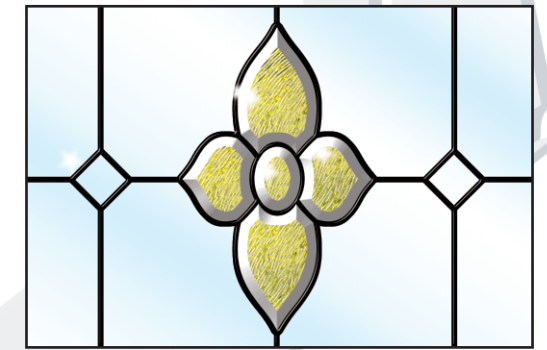

Red Glue Chip
DDB 1007
Yellow Glue Chip
DDB 1008
Blue Glue Chip
DDB 1009

Red Chinchilla
DDB 1010
Yellow Chinchilla (left)
DDB 1011
Blue Chinchilla
DDB 1012

51 x 468mm
3 PIECES

Red Glue Chip
DDB 1013
Yellow Glue Chip
DDB 1014
Blue Glue Chip (right)
DDB 1015

Red Chinchilla
DDB 1016
Yellow Chinchilla
DDB 1017
Blue Chinchilla
DDB 1018

Fanlights

216 x 140 mm 4 PIECES

Red Glue Chip (above) DDB 3001
Yellow Glue Chip DDB 3002
Blue Glue Chip DDB 3003
Red Chinchilla DDB 3004
Yellow Chinchilla DDB 3005
Blue Chinchilla DDB 3006

160 x 260 mm 5 PIECES

Red Glue Chip DDB 3007
Yellow Glue Chip DDB 3008
Blue Glue Chip DDB 3009
Red Chinchilla DDB 3010
Yellow Chinchilla (above) DDB 3011
Blue Chinchilla DDB 3012

195 x 118 mm 4 PIECES

Red Glue Chip DDB 3013
Yellow Glue Chip DDB 3014
Blue Glue Chip DDB 3015
Red Chinchilla DDB 3016
Yellow Chinchilla DDB 3017
Blue Chinchilla (above) DDB 3018