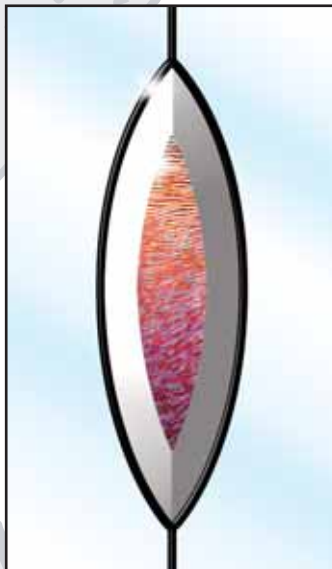

Shapes

42 x 142 mm   PACKED IN 4s
Red Glue Chip   **DDB 10007**
Yellow Glue Chip   **DDB 10008**
Blue Glue Chip   **DDB 10009**
Red Chinchilla (right)   **DDB 10010**
Yellow Chinchilla   **DDB 10011**
Blue Chinchilla   **DDB 10012**