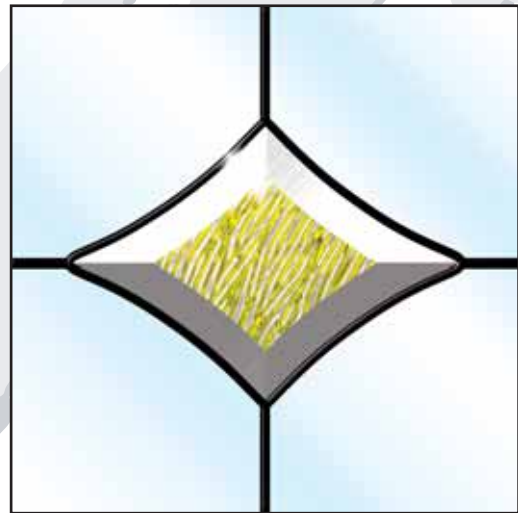

180 x 225 mm 7 PIECES

Red Glue Chip	DDB 3031
Yellow Glue Chip	DDB 3032
Blue Glue Chip (above)	DDB 3033
Red Chinchilla	DDB 3034
Yellow Chinchilla	DDB 3035
Blue Chinchilla	DDB 3036

124 x 155 mm 8 PIECES

Red Glue Chip (above)	DDB 3037
Yellow Glue Chip	DDB 3038
Blue Glue Chip	DDB 3039
Red Chinchilla	DDB 3040
Yellow Chinchilla	DDB 3041
Blue Chinchilla	DDB 3042

Stars

111 x 137 mm PACKED IN 4s
 Red Glue Chip (above) **DDB 5007**
 Yellow Glue Chip **DDB 5008**
 Blue Glue Chip **DDB 5009**
 Red Chinchilla **DDB 5010**
 Yellow Chinchilla **DDB 5011**
 Blue Chinchilla **DDB 5012**