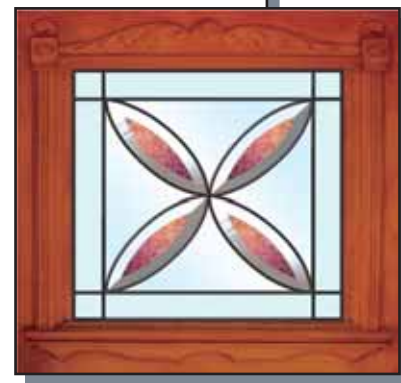

Shapes

42 x 142 mm   PACKED IN 4s
Red Glue Chip   **DDB 10007**
Yellow Glue Chip   **DDB 10008**
Blue Glue Chip   **DDB 10009**
Red Chinchilla (right)   **DDB 10010**
Yellow Chinchilla   **DDB 10011**
Blue Chinchilla   **DDB 10012**